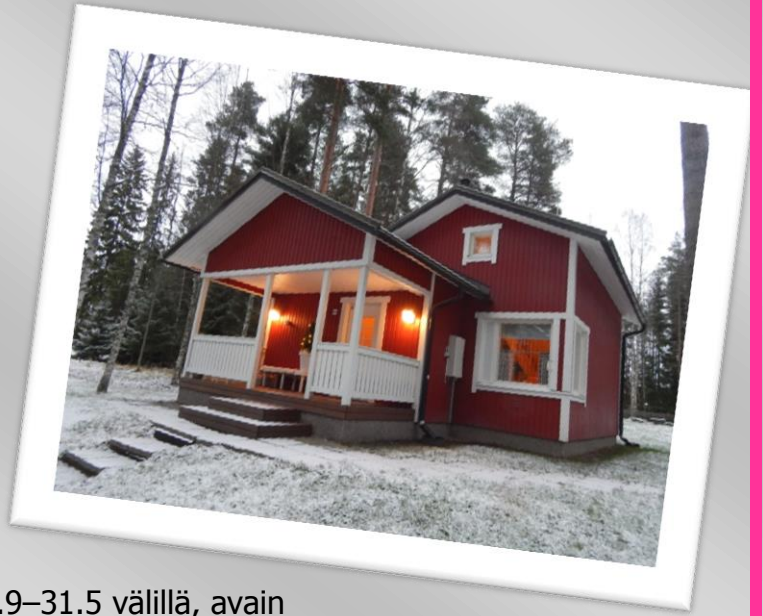

Törnäväntie 21a, 60200 Seinäjoki. (joka sijaitsee
n.900m leirintäalueelta keskustaan päin)

Pallo-Kioskin puh. 040 6850528

Kioski on avoinna ma-pe 14-21, la 12-21 ja su 14-21.

Mökin avaimet luovutetaan saapumispäivänä

klo.14 alkaen ja mökin vuokra maksetaan

Pallo-Kioskille avainten noudon yhteydessä.

AJO-OHJEET

Mökki sijaitsee vain neljän kilometrin päässä Seinäjoen keskustasta Seinäjoen leirintäalueella
osoitteessa **Törnäväntie 29, 60200 Seinäjoki.**

Kartta mökin sijainnista leirintäalueella:

MÖKIN VARUSTEET

Mökissä on alakerran makuuhuoneessa kaksi sänkyä ja yläkerran parvella neljä sänkyä. Lisäksi alakerran tupakeittiössä on levitettävä vuodesohva. Mökkiin mahtuu siis yöpymään 6-8 henkilöä. Mökistä löytyy kaikki mukavuudet mm. sauna, pesuhuone, wc, tupakeittiö (jossa jääkaappi, liesi, kattilat, astiastot, kahvinkeitin, mikro), takka, TV, tyynyt ja peitot.