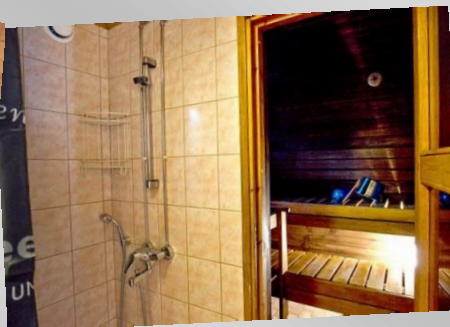

DEPARTURE AND CLEANING

The checkout time is at 12 noon on departure day, you can leave the keys on the table in the cabin.

The cabin should be clean, in same condition as it was on arrival. Before you leave please wash the dishes, take the garbage out to the garbage bins and take empty bottles and beverage cans with you or collect them together for example in a plastic bag. If you have changed the place of the furniture, please put them back in their original places. If you have rented bed linen, please leave them stacked on the top of the bed. Take the foodstuff you have brought with you or put them in the garbage bin. Thank you! Cleanup negligence will be billed separately.

OTHER:

Animals in the cottage are allowed, but please let us know at the time of booking.

If the pet has been with you in the cottage, also take care of the yard cleanliness.

Smoking inside of the cottage **is strictly forbidden!**

More information:

leirinta@sjk-juniorit.fi

050 4409008

www.seinajoenleirintaalue.fi

Numbers in case of a problem
situation:

050-3226628

0400-883976

050-4328785